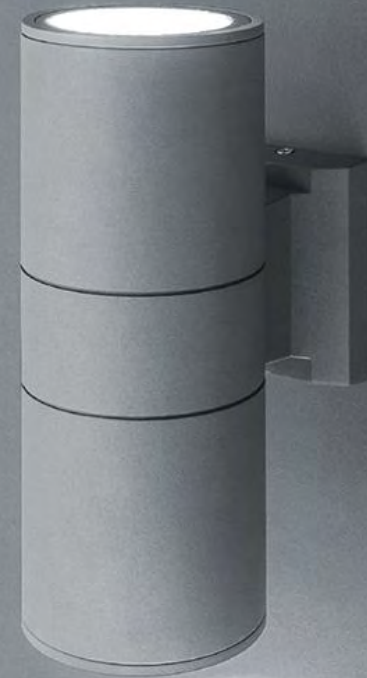

Идеальный
комплект!

Navigator Group

Уличные декоративные светильники **NOF-D-031/032**

- Современный лаконичный дизайн
- Корпус из литого алюминия
- Светодиоды COB BRIDGELUX США
- Продуманная геометрия света
- Угол светового потока 38°
- Фасеточный отражатель
- Рассеиватель из закаленного стекла
- Высокая стойкость к коррозии
- Диапазон входных напряжений 85...265 В
- Мощность: 7 Вт, 14 Вт
- Цвет: черный/серый