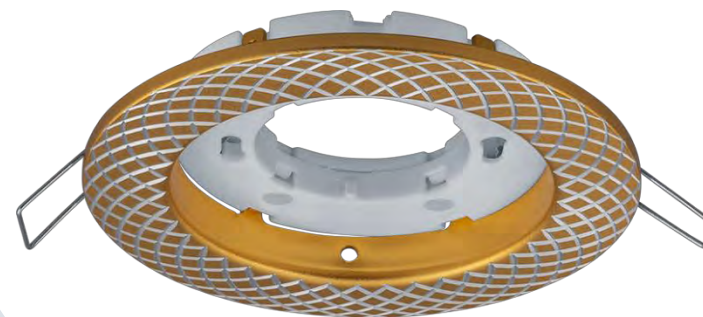

Встраиваемые точечные светильники Navigator серии **NFS GU5.3** для ламп **MR16 10 SKU**

- Ламподержатель входит в комплект
- Небольшая высота установки (30 мм)
- Корпус светильника выполнен из металла