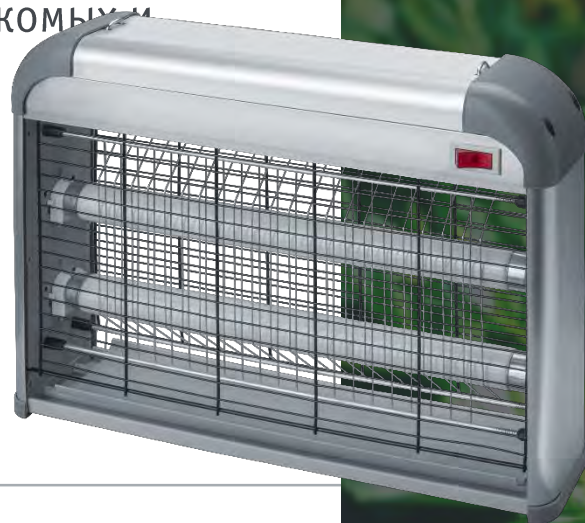

Navigator Group

Средства защиты от комаров серии **NMK**

Расширение ассортимента:
10 новых SKU

- Противомоскитные лампы
- Противомоскитные светильники
- Мухобойка электрическая
- Ультразвуковой отпугиватель насекомых и грызунов