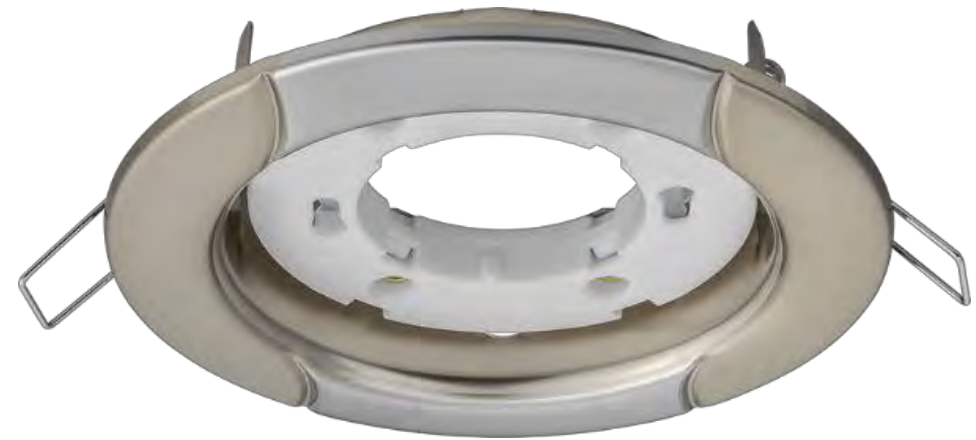

Встраиваемые точечные светильники Navigator серии **NFS GU5.3** для ламп **MR16 10 SKU**

- Ламподержатель входит в комплект
- Небольшая высота установки (30 мм)
- Корпус светильника выполнен из металла

2022г.

Встраиваемые точечные светильники Navigator серии **NGX GX53 69 SKU**

- Экономия электроэнергии в 5–10 раз
- Нагрев в 5–10 раз меньше
- Установка в деревянную или пластиковую поверхность без теплоизоляции
- Небольшая установочная высота
- Корпус изготовлен из металла
- Термокольцо входит в комплект (кроме серий NGX-01, NGX-R5)