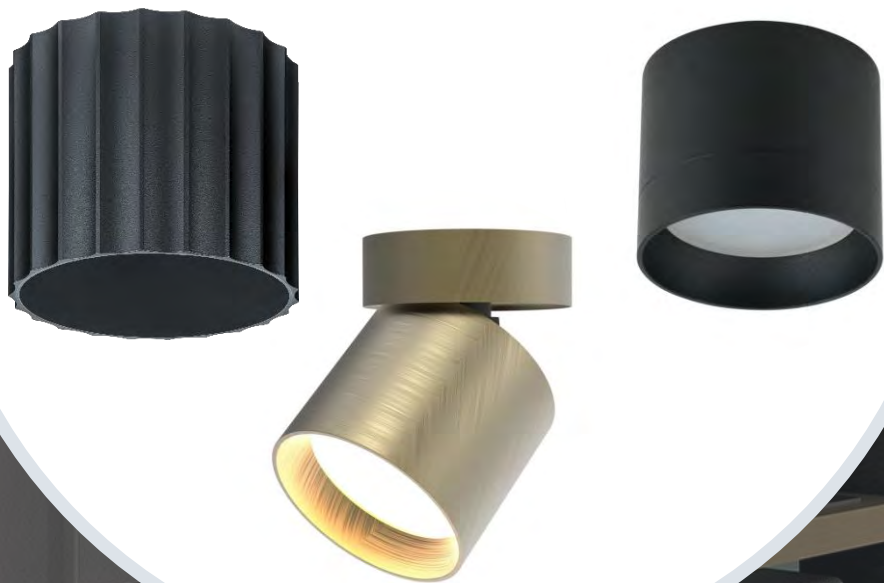

NGX-R7
полосы

NGX-R8
волна 2 цвета

NGX-R9
звезда

NGX-R10
2 кольца 2 цвета

NGX-R11
сетка 2 цвета

Светильники **NGX**

Современные тенденции: светильники
с патроном **GX53**

Расширение ассортимента: **37**
НОВЫХ SKU